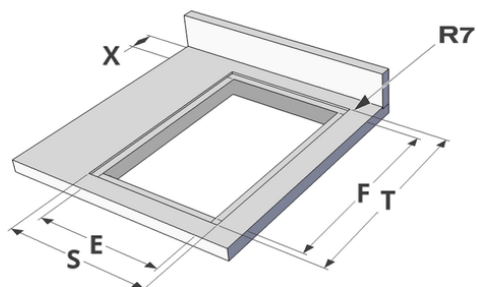

### Afmetingen

- Product afmetingen (BxDxH) (mm) 380 x 520 x 127
- Uitsnijding werkblad (BxD) (mm) 370 x 490

### Technische eigenschappen

- Maximaal vermogen (W) 3200
- Single-phase supply voltage (V) 230 V
- Frequentie (Hz) 50-60
- Netto gewicht (kg) 8,6

Afmetingen

	A	B	C	D	H
mm	380	520	370	490	127

Opbouw

	E	F	K	P	X
mm	370	490	6	8	50

Vlakkbouw

	E	F	S	T	K	P	X
mm	370	490	384	524	6	8	50