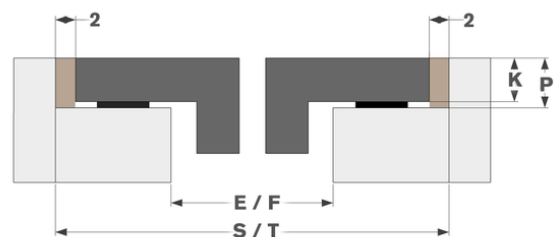

### Afmetingen

- Product afmetingen (BxDxH) (mm) 380 x 520 x 127
- Uitsnijding werkblad (BxD) (mm) 370 x 490

### Technische eigenschappen

- Maximaal vermogen (W) 3200
- Single-phase supply voltage (V) 230 V
- Frequentie (Hz) 50-60
- Netto gewicht (kg) 8,6

Afmetingen

	A	B	C	D	H
mm	380	520	370	490	127

Opbouw

	E	F	K	P	X
mm	370	490	6	8	50

Vlakkbouw

	E	F	S	T	K	P	X
mm	370	490	384	524	6	8	50