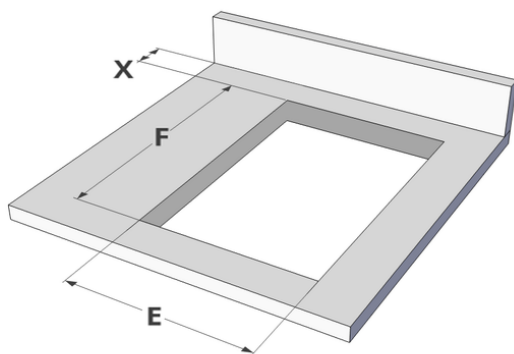

### Afmetingen

- Product afmetingen (BxDxH) (mm) 380 x 520 x 127
- Uitsnijding werkblad (BxD) (mm) 370 x 490

### Technische eigenschappen

- Maximaal vermogen (W) 3200
- Single-phase supply voltage (V) 230 V
- Frequentie (Hz) 50-60
- Netto gewicht (kg) 8,6

Afmetingen

	A	B	C	D	H
mm	380	520	370	490	127

Opbouw

	E	F	K	P	X
mm	370	490	6	8	50

Vlakkbouw

	E	F	S	T	K	P	X
mm	370	490	384	524	6	8	50