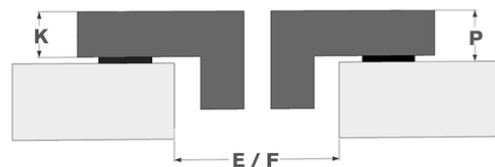

### Design

- Bediening Slider touch bediening
- Kleur display Rood
- Glasrand Afgeronde boord
- Inbouw methode Opbouw, Vlakbouw

### Afmetingen

- Product afmetingen (BxDxH) (mm) 380 x 520 x 127
- Uitsnijding werkblad (BxD) (mm) 370 x 490

### Technische eigenschappen

- Maximaal vermogen (W) 3200
- Single-phase supply voltage (V) 230 V
- Frequentie (Hz) 50-60
- Netto gewicht (kg) 8,6

Afmetingen

	A	B	C	D	H
mm	380	520	370	490	127

Opbouw

	E	F	K	P	X
mm	370	490	6	8	50

Vlakkbouw

	E	F	S	T	K	P	X
mm	370	490	384	524	6	8	50